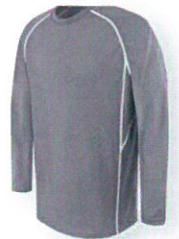

**LIBERTY JERSEY**

STYLES: 322780 AS-A2XL / 322781 YXS-YL

PAGE 23

\$18.20

**EVOLUTION S/S**

STYLES: 372300 AS-A3XL / 372301 YS-YL

PAGE 22

\$19.20

**PRINTED EVOLUTION S/S**

STYLES: 372330 AS-A3XL / 372331 YS-YL

PAGE 22

\$20.30

**EVOLUTION L/S**

STYLES: 372310 AS-A3XL / 372311 YS-YL

PAGE 22

\$23.90